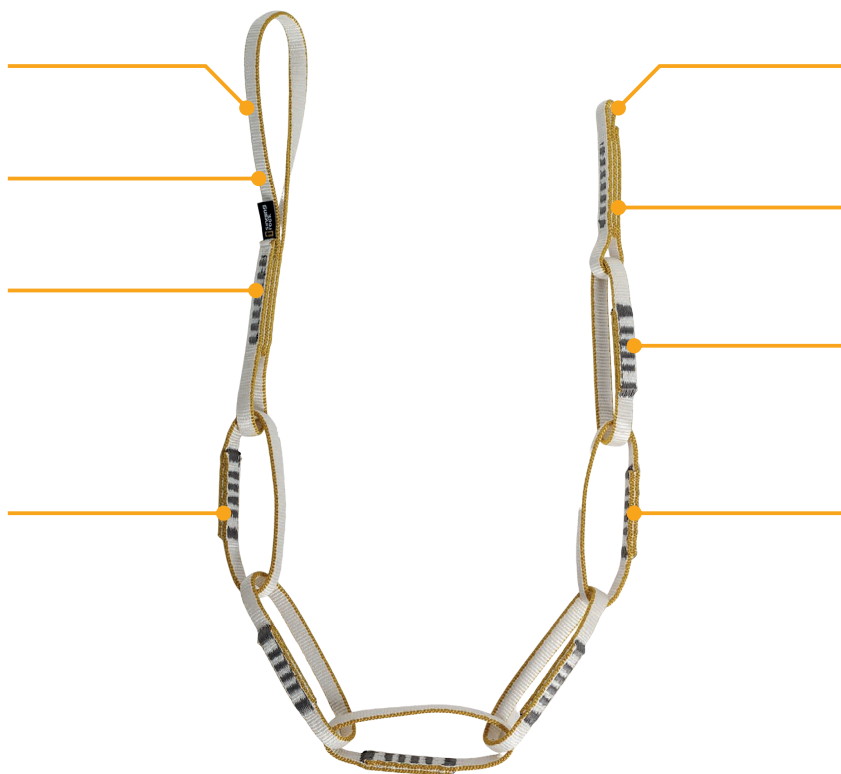

↑ LOOP CHAIN

Inovovaná smyčka pro zajištění při technickém, skalním a vícedělkovém lezení. Díky své konstrukci eliminuje rizika klasických daisy chain smyček.

POPIS

První oko uzpůsobeno pro připojení k úvazku s přetočením popruhu.

Možnost provlečení skrz oba navazovací body úvazku, aniž by došlo k jejich stažení k sobě.

Speciální 12 mm popruh kombinující materiály PAD a Dyneema® poskytuje pevnost, odolnost a nízkou hmotnost.

Konstrukce samostatných ok zaručuje maximální bezpečnost s pevností 22 kN v každém oku.

Prošíťí posledního oka fixuje karabinu ve správné pozici, resp. zabráňuje jejímu přetočení.

Vhodná při slaňování pro nastavení požadované vzdálenosti slaňovadla od úvazku.

Umožňuje nastavit požadovanou délku mezi jisticím stanovištěm a sedákem.

LOOP CHAIN může být použit i jako jisticí smyčka na jisticím stanovišti.

KLÍČOVÉ VLASTNOSTI

- výborná pomůcka pro technické, vícedělkové i skalní lezení
- pevnost 22 kN v každém oku

NORMY

CE 1019

EN 566

VLASTNOSTI