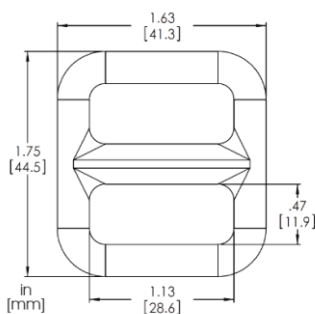

KLÍČOVÉ VLASTNOSTI

- nastavitelná délka
- kotvicí prostředek
- spojovací prostředek

NORMY

CE 1019
EN 354:10
EN 795/B:12
EN 358:18

VLASTNOSTI

pouze jedna osoba

délka
80 cm- 145 cm

240 g / 8,5 oz

unikátní
číslování

záruka

MATERIÁL

- 93% polyester
- 3% uhlíková ocel
- 3% slitina hliníku
- 1% polyamid

TECHNICKÁ DATA

rozměry spony

rozměry kroužku

postup při nastavování délky