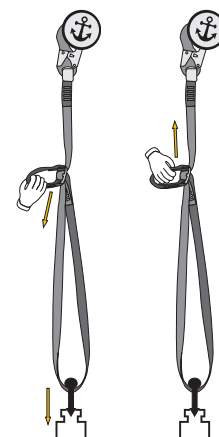

↑ ADJUST

Nastavitelný lanyard s ocelovou sponou a textilní rukojetí. Lze snadno povolit i pod zatížením.

POPIS

Masivní ocelová spona pro nastavení délky lanyardu.

Identifikační etiketa pro zpětnou sledovatelnost výrobku.

Odolný a pevný popruh šíře 25 mm.

Duralový kroužek 28 mm

Oko s chráničkou pro libovolnou spojku EN 362.

Textilní rukojeť z pevnostního materiálu pro snadné nastavení délky lanyardu. Zaručena bezpečnost, i když se uživatel omylem připojí do tohoto oka.

KLÍČOVÉ VLASTNOSTI

- nastavitelná délka
- kotvicí prostředek
- spojovací prostředek

NORMY

CE 1019
EN 354:10
EN 795/B:12
EN 358:18

VLASTNOSTI

pouze jedna osoba

délka
80 cm- 145 cm

240 g / 8,5 oz

unikátní
číslování

záruka

MATERIÁL

- 93% polyester
- 3% uhlíková ocel
- 3% slitina hliníku
- 1% polyamid

TECHNICKÁ DATA

rozměry spony

rozměry kroužku

postup při nastavování délky