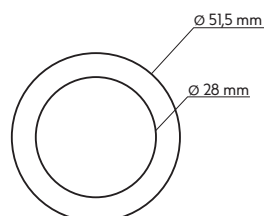

KLÍČOVÉ VLASTNOSTI

- nastavitelná délka
- kotvicí prostředek
- spojovací prostředek

NORMY

CE 1019
EN 354:10
EN 795/B:12
EN 358:18

VLASTNOSTI

pouze jedna osoba

délka
80 cm- 145 cm

240 g / 8,5 oz

unikátní
číslování

záruka

MATERIÁL

- 93% polyester
- 3% uhlíková ocel
- 3% slitina hliníku
- 1% polyamid

TECHNICKÁ DATA

rozměry spony

rozměry kroužku

postup při nastavování délky