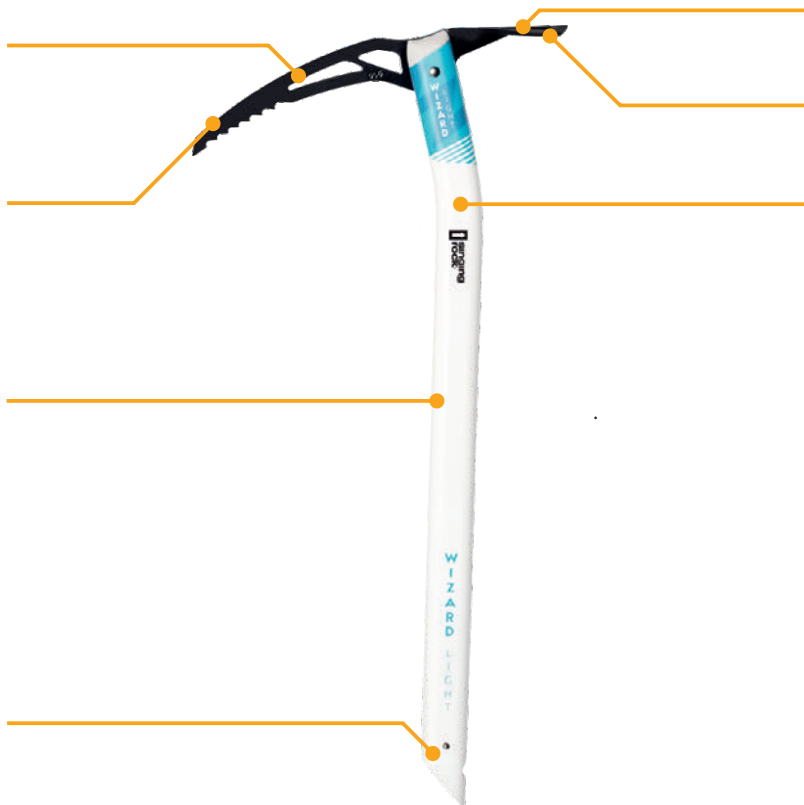

↑ WIZARD LIGHT

Náš nejlehčí cepín speciálně určený pro skialpinismus, výškové horolezectví a pro všechny aktivity, kde záleží na každém gramu.

POPIS

Ergonomicky tvarovaná hlava cepínu umožňuje jednodušší brzdění v případě pádu. Otvory jsou dostatečně velké pro spojení s karabinou.

Hrot je vyroben z kvalitní kalené Cr-Mo oceli a snadno proniká do tvrdého sněhu nebo ledu.

Dvě různé délky.

Spodní část násady je ukončena záslepkou proti vnikání sněhu a otvorem pro připojení karabiny. Bez spodního ocelového hrotu.

Kompatibilní s poutky FIX a BUNGEE SINGLE.

Lopatka navržena pro snadné sekání stupů nebo kopání plošiny.

Mírné zakřivení násady zajišťuje více prostoru při lezení v ledu nebo mixu a zároveň spodní část násady snadno proniká do sněhu.

KLÍČOVÉ VLASTNOSTI

- nízká hmotnost
- kovaná hlava
- 2 různé délky

NORMY

CE 1019

EN 13089+A1

Násada typ I (B)

VLASTNOSTI

52 cm
59 cm