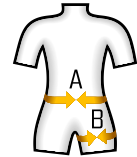

TOP

C5031BS00

sedací sportovní úvazek

CE 1019

EN 12277 Type C

SIZE	UNI
A [cm]	60-120
A [in]	24-47
B [cm]	42-66
B [in]	17-27

Weight/hmotnost: 366g

Directive/Smernice:
PSA 89/686/EEC
Nař. vlády 21/2003 Sb.

Popis a technické informace

- jedno poutko na materiál - nosnost 10kg
- zvýrazněné místo navázání
- nízká hmotnost úvazku
- univerzální velikost
- spony rock & lock v pase i na nohavičkách
- jednoduché oblékání a nastavení úvazku