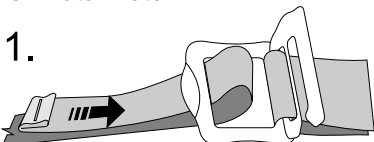

Popis a technické informace

- jedno poutko na materiál - nosnost 10kg
- zvýrazněné místo navázání
- nízká hmotnost úvazku
- univerzální velikost
- spony rock & lock v pase i na nohavičkách
- jednoduché oblékání a nastavení úvazku

Doporučené použití

- lanová centra
- zajištěné cesty
- pohyb po ledovci

Doporučené způsoby navázání

Doporučené způsoby slaňování a jištění

Některé zakázané způsoby použití

Rock & Lock spona

Je to tak jednoduché:

1. Vytvořte smyčku na popruhu.
2. Navlečte smyčku na otevřenou příčku horního rámečku spony.
3. A utáhněte.

ROCK & LOCK