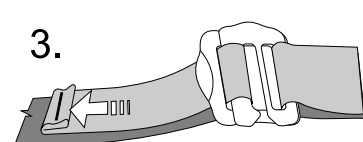

Popis a technické informace

- jedno poutko na materiál - nosnost 10kg
- zvýrazněné místo navázání
- nízká hmotnost úvazku
- univerzální velikost
- spony rock & lock v pase i na nohavičkách
- jednoduché oblékání a nastavení úvazku

Doporučené použití

- lanová centra
- zajištěné cesty
- pohyb po ledovci

Doporučené způsoby navázání

Doporučené způsoby slaňování a jištění

Některé zakázané způsoby použití

Rock & Lock spona

Je to tak jednoduché:

1. Vytvořte smyčku na popruhu.
2. Navlečte smyčku na otevřenou příčku horního rámečku spony.
3. A utáhněte.

ROCK & LOCK