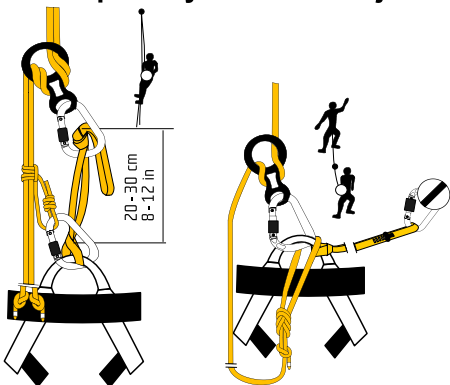

TOP

C5031BS00

sedací sportovní úvazek

CE 1019

EN 12277 Type C

SIZE	UNI
A [cm]	60-120
A [in]	24-47
B [cm]	42-66
B [in]	17-27

Weight/hmotnost: 366g

Directive/Smernice:
PSA 89/686/EEC
Nař. vlády 21/2003 Sb.

Popis a technické informace

- jedno poutko na materiál - nosnost 10kg
- zvýrazněné místo navázání
- nízká hmotnost úvazku
- univerzální velikost
- spony rock & lock v pase i na nohavičkách
- jednoduché oblékání a nastavení úvazku

Doporučené použití

- lanová centra
- zajištěné cesty
- pohyb po ledovci

Doporučené způsoby navázání

Doporučené způsoby slaňování a jištění

Některé zakázané způsoby použití

Rock & Lock spona

Je to tak jednoduché:

1. Vytvořte smyčku na popruhu.
2. Navlečte smyčku na otevřenou příčku horního rámečku spony.
3. A utáhněte.

ROCK & LOCK