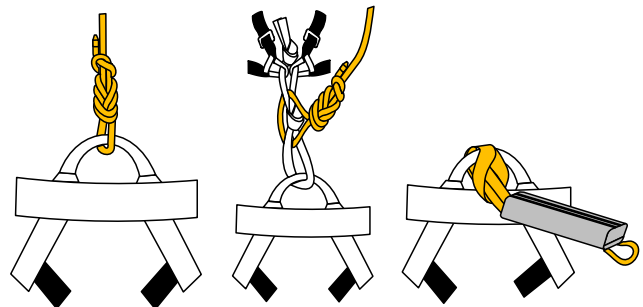

TOP

C5031BS00

sedací sportovní úvazek

CE 1019

EN 12277 Type C

SIZE	UNI
A [cm]	60-120
A [in]	24-47
B [cm]	42-66
B [in]	17-27

Weight/hmotnost: 366g

Directive/Smernice:
PSA 89/686/EEC
Nař. vlády 21/2003 Sb.

Popis a technické informace

- jedno poutko na materiál - nosnost 10kg
- zvýrazněné místo navázání
- nízká hmotnost úvazku
- univerzální velikost
- spony rock & lock v pase i na nohavičkách
- jednoduché oblékání a nastavení úvazku

Doporučené použití

- lanová centra
- zajištěné cesty
- pohyb po ledovci

Doporučené způsoby navázání

Doporučené způsoby slaňování a jištění

Některé zakázané způsoby použití

Rock & Lock spona

Je to tak jednoduché:

1. Vytvořte smyčku na popruhu.
2. Navlečte smyčku na otevřenou příčku horního rámečku spony.
3. A utáhněte.

ROCK & LOCK