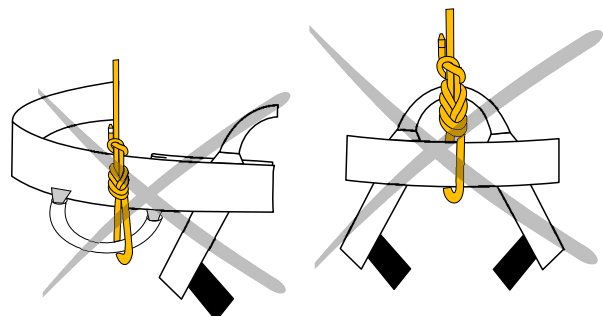

Popis a technické informace

- jedno poutko na materiál - nosnost 10kg
- zvýrazněné místo navázání
- nízká hmotnost úvazku
- univerzální velikost
- spony rock & lock v pase i na nohavičkách
- jednoduché oblékání a nastavení úvazku

Doporučené použití

- lanová centra
- zajištěné cesty
- pohyb po ledovci

Doporučené způsoby navázání

Doporučené způsoby slaňování a jištění

Některé zakázané způsoby použití

Rock & Lock spona

Je to tak jednoduché:

1. Vytvořte smyčku na popruhu.
2. Navlečte smyčku na otevřenou příčku horního rámečku spony.
3. A utáhněte.

ROCK & LOCK