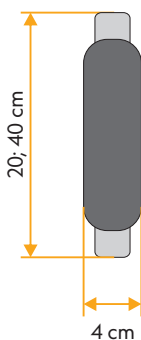

Dostupný ve dvou délkách 20 a 40 cm.

KLÍČOVÉ VLASTNOSTI

- pro použití se zachycovačem pádu LOCKER
- dovoluje použití zachycovače uživateli s hmotností až 150 kg
- snižuje rázovou sílu

NORMY

CE 1019

VLASTNOSTI

20; 40 cm

pouze 1 osoba

150 kg s LOCKER

80 g (20 cm)
110 g (40 cm)

unikátní číslování

záruka

MATERIÁLY

- 87 % HMPE
- 10 % PES
- 2 % TPE
- 1 % PAD

TECHNICKÁ DATA

SESTAVA	SPOJOVACÍ PRVEK	LANO	HMOTNOST UŽIVATELE
	EN 362 + W1055B020 + EN 362 max 45 cm	EN 1891 Typ A: 11 mm	30–150 kg
	EN 362 + W1055B040 + EN 362 max 65 cm		

ÚDRŽBA A ŽIVOTNOST

Životnost výrobku závisí na frekvenci používání a prostředí, ve kterém je používán (působení vlhkého prostředí, písku, soli, atd. životnost výrobku snižuje). Bez přihlednutí k opotřebení či mechanickému poškození a při dodržení všech podmínek uvedených v návodu k použití, může být tento výrobek používán 15 let od data výroby a 10 let od data prvního použití.