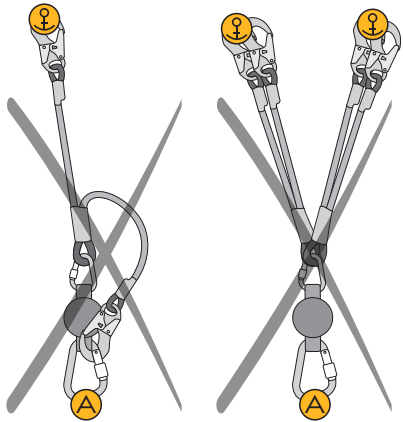

www.singingrock.com

singingrock.page

singingrock_official

singing rock®

LANYARD „V“

EN 362

CONNECTOR EN 362

FALL ARREST SYSTEM