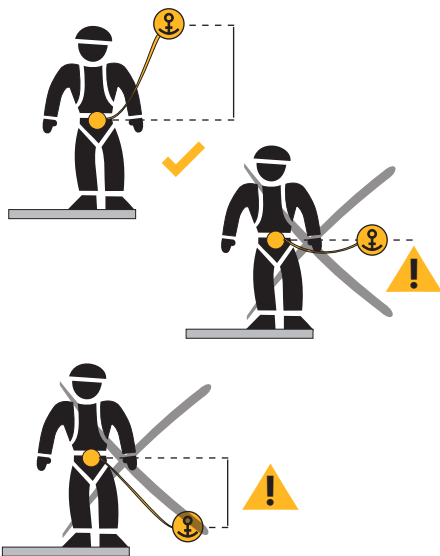

EN 354:10

	[cm]	[in]	[kN]
A/B	100/100	40/40	22
A/B	25/45	10/17	22
A/B	25/65	10/25	22
A/B	XX/XX	XX/XX	22

Made of / Vyrobeno z: PAD, PES.

CE 1019

EN 354:10

EN 795B:12

MAX
1

SINGING ROCK
TRACEABILITY LABEL | ETIKETA SLEDOVATELNOSTI

ver. 16S97022658 0521

SINGING ROCK s.r.o.

Poniklá 317 • 514 01 Poniklá • Czech Republic
Tel. +420 481 585 007 • email: info@singingrock.cz

www.singingrock.com

singingrock.page

singingrock_official

singing rock®

LANYARD „V“